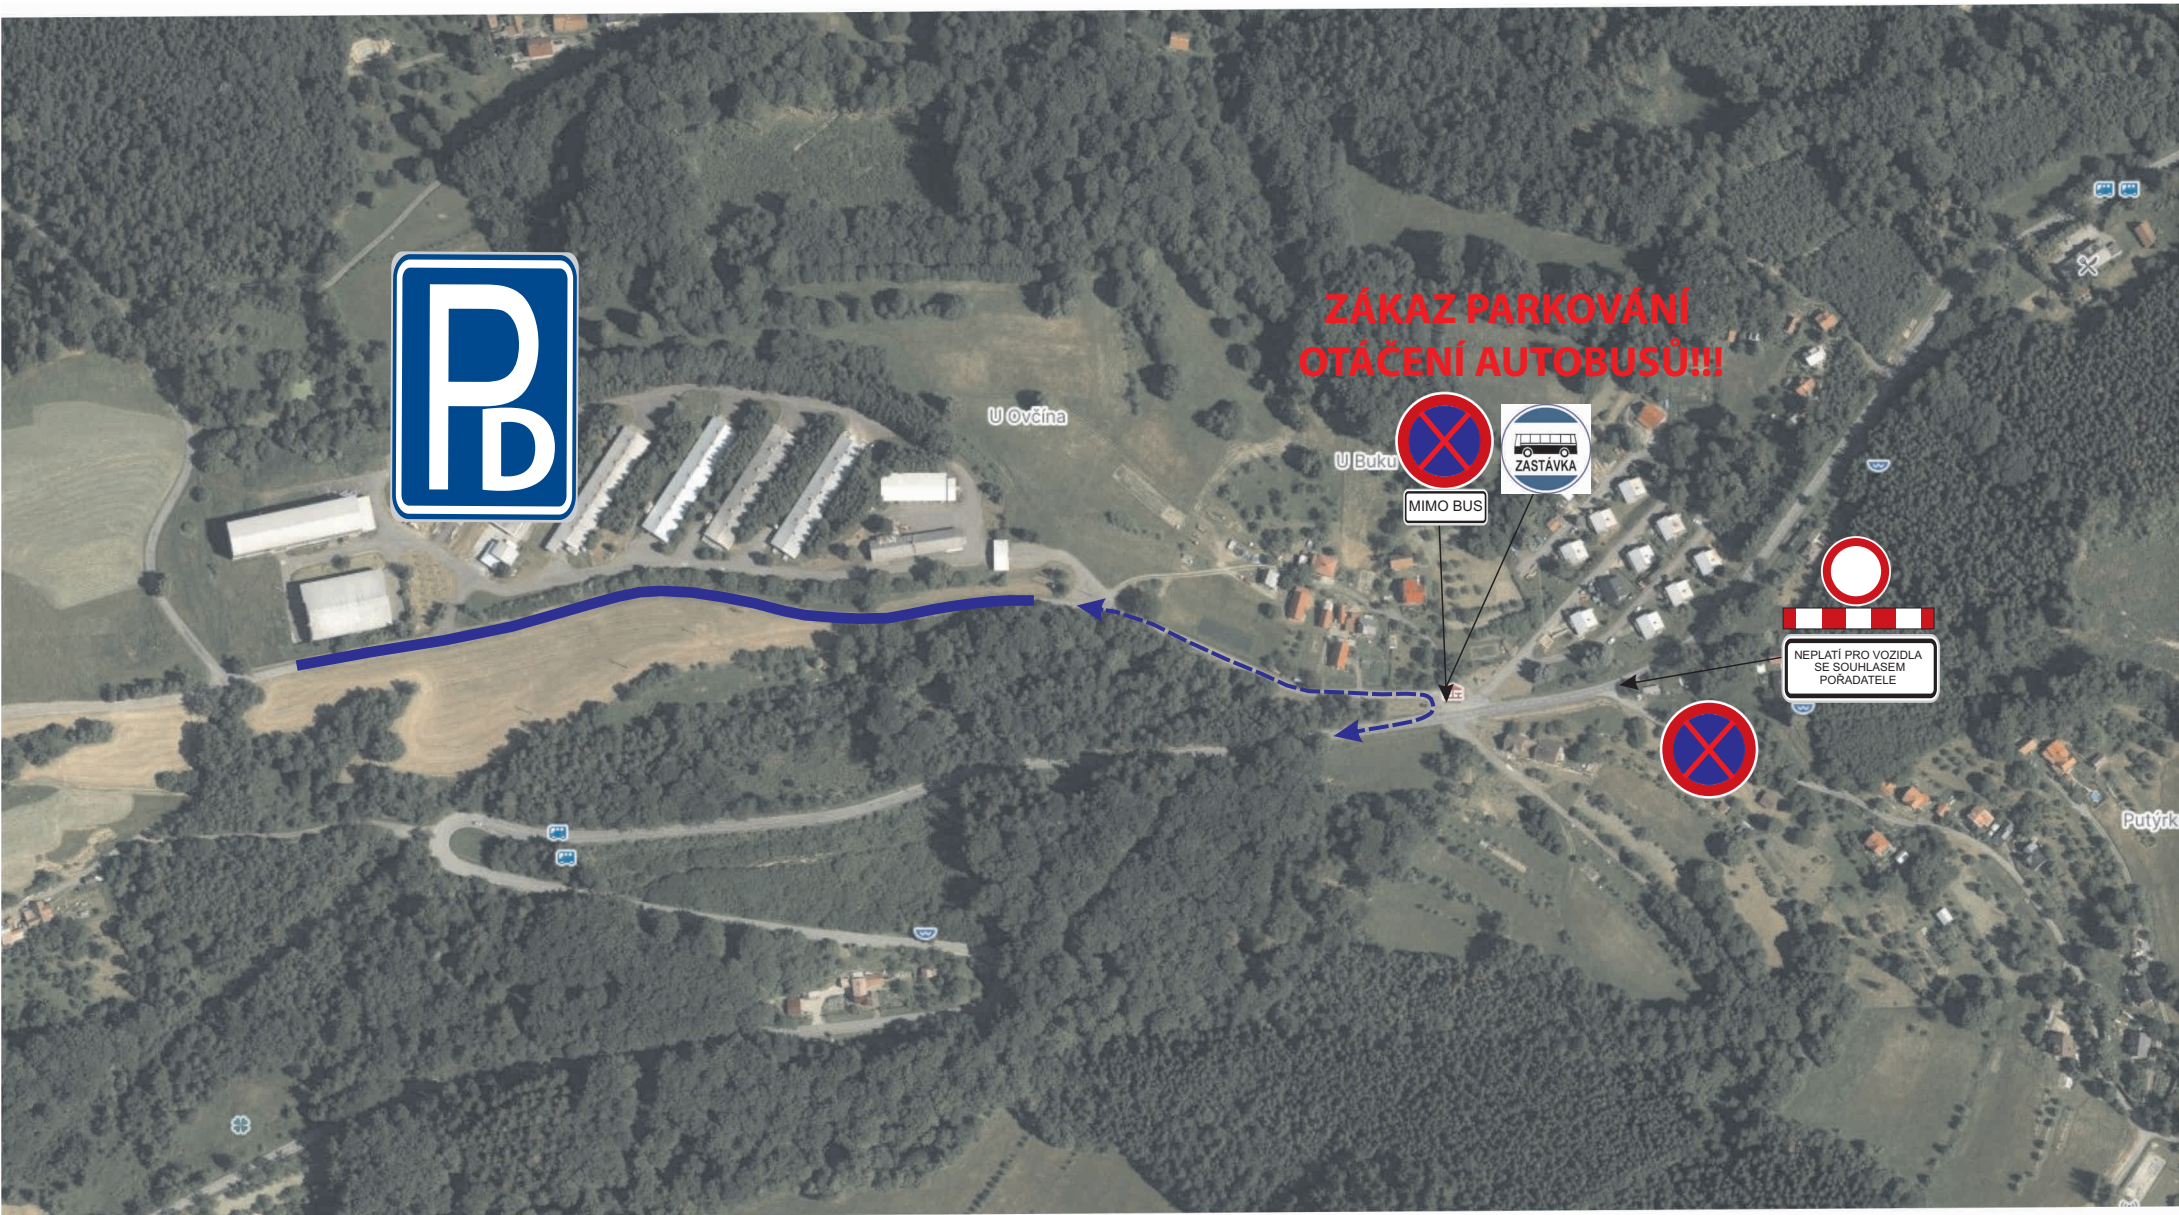

PARKOVÁNÍ NA PRAVÉ KRAJNICI VE SMĚRU OD VSETÍNA K PŘEHRADĚ.
V OPAČNÉM SMĚRU PŘÍSNÝ ZÁKAZ PARKOVÁNÍ, KONTROLOVANÝ PČR.
DBEJTE PROSÍM POKYŇŮ POŘADATELŮ.

PARKOVÁNÍ NA PRAVÉ KRAJNICI VE SMĚRU NA RŮŽĎKU.
V OPAČNÉM SMĚRU PŘÍSNÝ ZÁKAZ PARKOVÁNÍ, KONTROLOVANÝ PČR.
DBEJTE PROSÍM POKYŇŮ POŘADATELŮ.